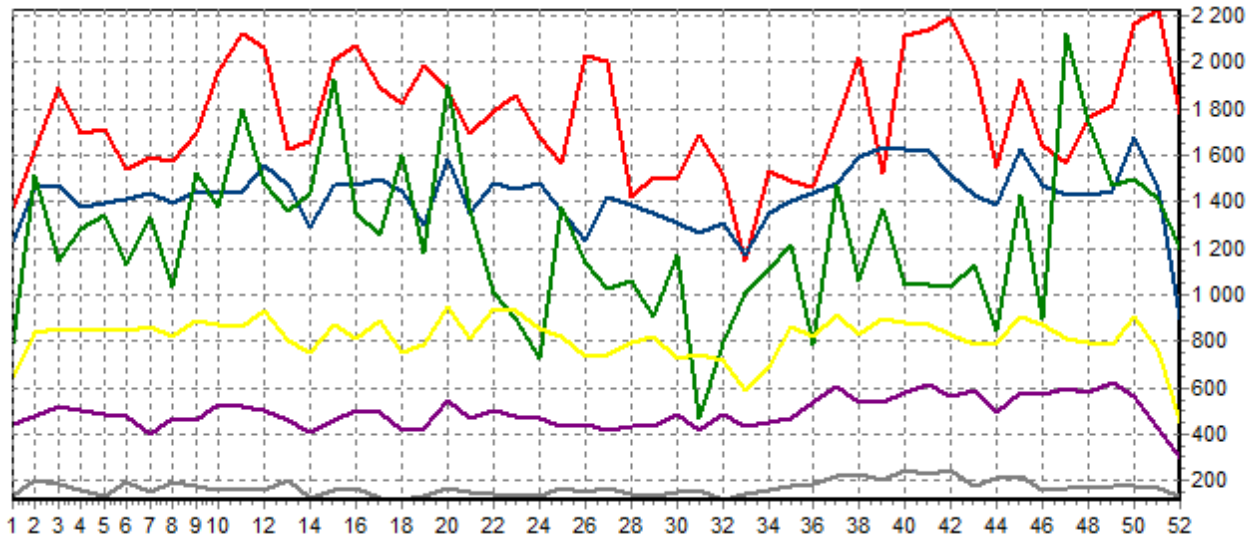

REPARTITION DES RACES (nb têtes/semaine)

ACTIVITE HEBDOMADAIRE CROISEE (39)

ACTIVITE HEBDOMADAIRE LIMOUSINE (34)

ACTIVITE HEBDOMADAIRE PRIM'HOLSTEIN (66)

ACTIVITE HEBDOMADAIRE BLONDE D'AQUITAINE (79)

ACTIVITE HEBDOMADAIRE AUBRAC (14)

ACTIVITE HEBDOMADAIRE CHAROLAISE (38)