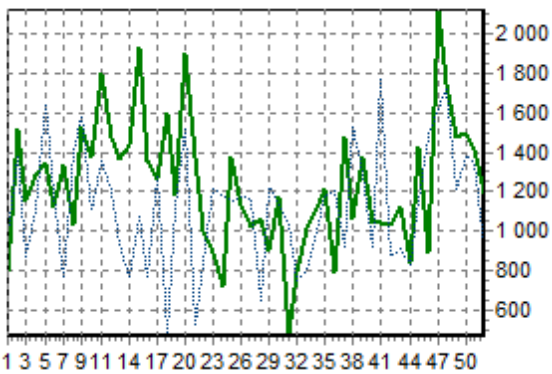

REPARTITION DES RACES (nb têtes/semaine)

ACTIVITE HEBDOMADAIRE CROISEE (39)

ACTIVITE HEBDOMADAIRE LIMOUSINE (34)

ACTIVITE HEBDOMADAIRE PRIM'HOLSTEIN (66)

ACTIVITE HEBDOMADAIRE BLONDE D'AQUITAINE (79)

ACTIVITE HEBDOMADAIRE AUBRAC (14)

ACTIVITE HEBDOMADAIRE CHAROLAISE (38)