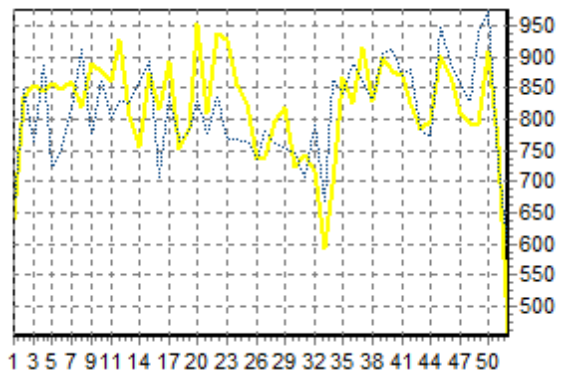

REPARTITION DES RACES (nb têtes/semaine)

ACTIVITE HEBDOMADAIRE CROISEE (39)

ACTIVITE HEBDOMADAIRE LIMOUSINE (34)

ACTIVITE HEBDOMADAIRE PRIM'HOLSTEIN (66)

ACTIVITE HEBDOMADAIRE BLONDE D'AQUITAINE (79)

ACTIVITE HEBDOMADAIRE AUBRAC (14)

ACTIVITE HEBDOMADAIRE CHAROLAISE (38)