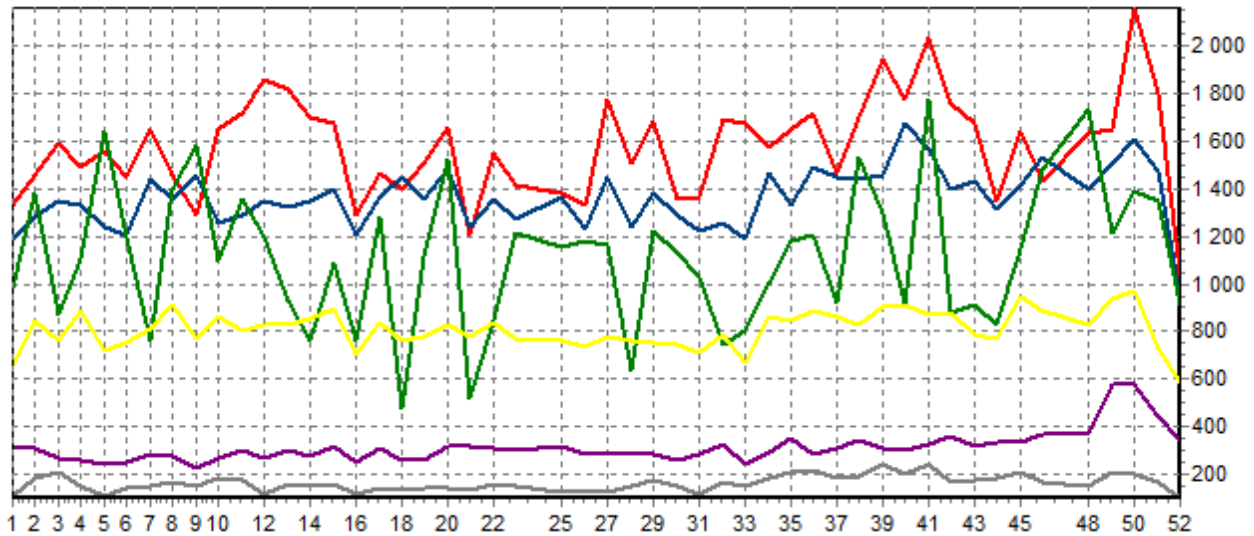

REPARTITION DES RACES (nb têtes/semaine)

ACTIVITE HEBDOMADAIRE CROISEE (39)

ACTIVITE HEBDOMADAIRE LIMOUSINE (34)

ACTIVITE HEBDOMADAIRE PRIM'HOLSTEIN (66)

ACTIVITE HEBDOMADAIRE BLONDE D'AQUITAINE (79)

ACTIVITE HEBDOMADAIRE AUBRAC (14)

ACTIVITE HEBDOMADAIRE CHAROLAISE (38)