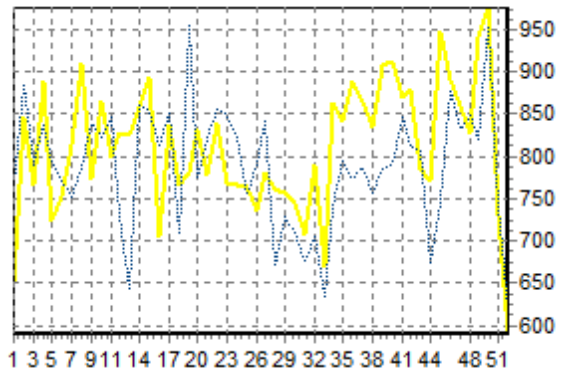

REPARTITION DES RACES (nb têtes/semaine)

ACTIVITE HEBDOMADAIRE CROISEE (39)

ACTIVITE HEBDOMADAIRE LIMOUSINE (34)

ACTIVITE HEBDOMADAIRE PRIM'HOLSTEIN (66)

ACTIVITE HEBDOMADAIRE BLONDE D'AQUITAINE (79)

ACTIVITE HEBDOMADAIRE AUBRAC (14)

ACTIVITE HEBDOMADAIRE CHAROLAISE (38)