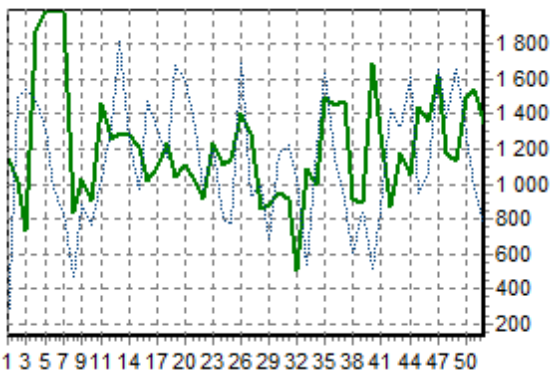

REPARTITION DES RACES (nb têtes/semaine)

ACTIVITE HEBDOMADAIRE CROISEE (39)

ACTIVITE HEBDOMADAIRE LIMOUSINE (34)

ACTIVITE HEBDOMADAIRE PRIM'HOLSTEIN (66)

ACTIVITE HEBDOMADAIRE BLONDE D'AQUITAINE (79)

ACTIVITE HEBDOMADAIRE AUBRAC (14)

ACTIVITE HEBDOMADAIRE CHAROLAISE (38)