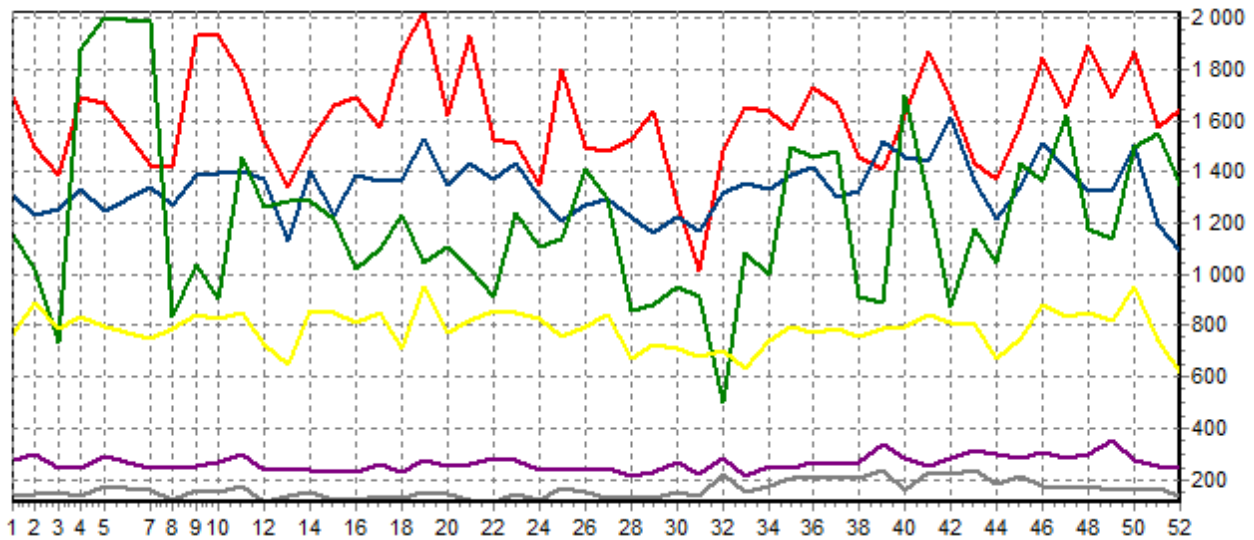

REPARTITION DES RACES (nb têtes/semaine)

ACTIVITE HEBDOMADAIRE CROISEE (39)

ACTIVITE HEBDOMADAIRE LIMOUSINE (34)

ACTIVITE HEBDOMADAIRE PRIM'HOLSTEIN (66)

ACTIVITE HEBDOMADAIRE BLONDE D'AQUITAINE (79)

ACTIVITE HEBDOMADAIRE AUBRAC (14)

ACTIVITE HEBDOMADAIRE CHAROLAISE (38)