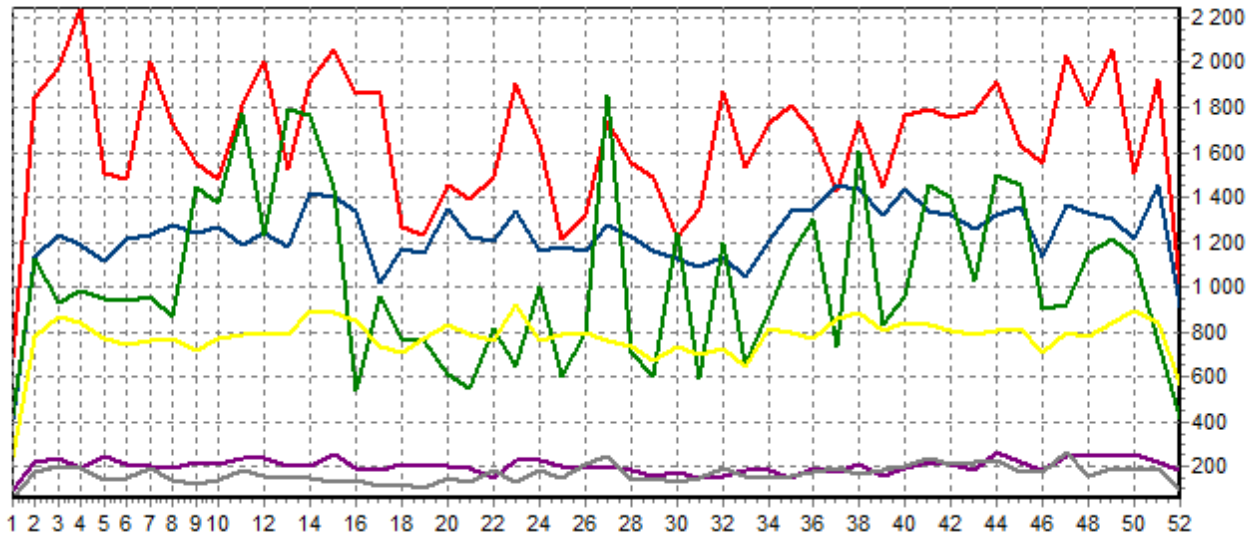

REPARTITION DES RACES (nb têtes/semaine)

ACTIVITE HEBDOMADAIRE CROISEE (39)

ACTIVITE HEBDOMADAIRE LIMOUSINE (34)

ACTIVITE HEBDOMADAIRE PRIM'HOLSTEIN (66)

ACTIVITE HEBDOMADAIRE BLONDE D'AQUITAINE (79)

ACTIVITE HEBDOMADAIRE AUBRAC (14)

ACTIVITE HEBDOMADAIRE CHAROLAISE (38)