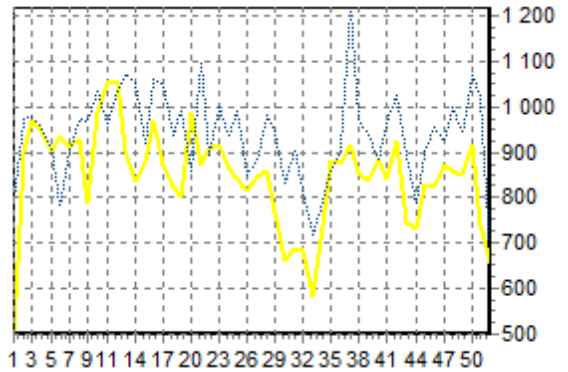

REPARTITION DES RACES (nb têtes/semaine)

ACTIVITE HEBDOMADAIRE CROISEE (39)

ACTIVITE HEBDOMADAIRE LIMOUSINE (34)

ACTIVITE HEBDOMADAIRE PRIM'HOLSTEIN (66)

ACTIVITE HEBDOMADAIRE BLONDE D'AQUITAINE (79)

ACTIVITE HEBDOMADAIRE AUBRAC (14)

ACTIVITE HEBDOMADAIRE CHAROLAISE (38)