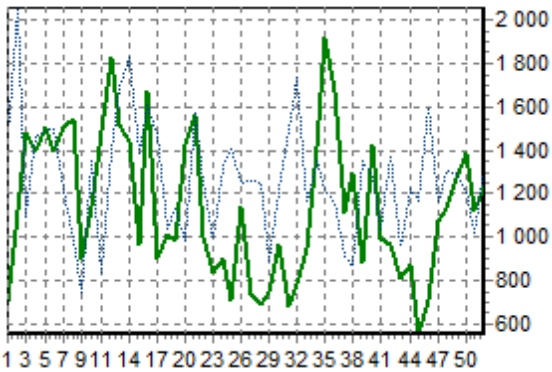

REPARTITION DES RACES (nb têtes/semaine)

ACTIVITE HEBDOMADAIRE CROISEE (39)

ACTIVITE HEBDOMADAIRE LIMOUSINE (34)

ACTIVITE HEBDOMADAIRE PRIM'HOLSTEIN (66)

ACTIVITE HEBDOMADAIRE BLONDE D'AQUITAINE (79)

ACTIVITE HEBDOMADAIRE AUBRAC (14)

ACTIVITE HEBDOMADAIRE CHAROLAISE (38)