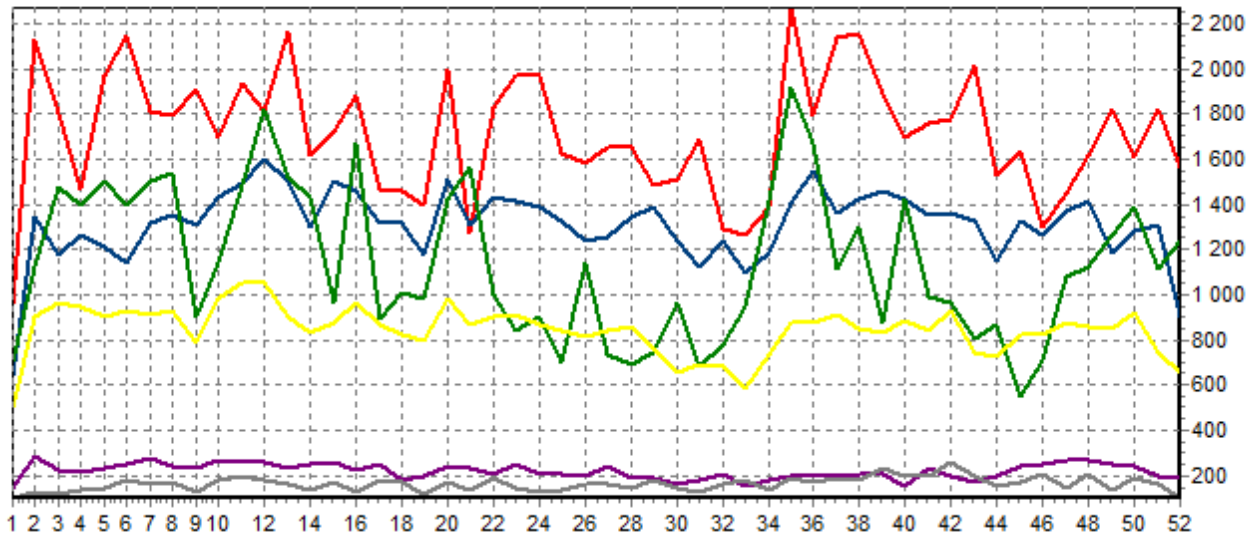

REPARTITION DES RACES (nb têtes/semaine)

ACTIVITE HEBDOMADAIRE CROISEE (39)

ACTIVITE HEBDOMADAIRE LIMOUSINE (34)

ACTIVITE HEBDOMADAIRE PRIM'HOLSTEIN (66)

ACTIVITE HEBDOMADAIRE BLONDE D'AQUITAINE (79)

ACTIVITE HEBDOMADAIRE AUBRAC (14)

ACTIVITE HEBDOMADAIRE CHAROLAISE (38)