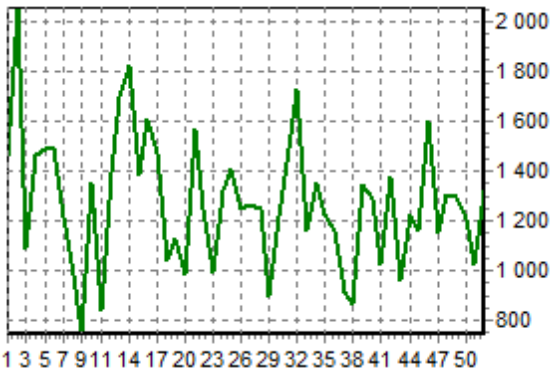

REPARTITION DES RACES (nb têtes/semaine)

ACTIVITE HEBDOMADAIRE CROISEE (39)

ACTIVITE HEBDOMADAIRE LIMOUSINE (34)

ACTIVITE HEBDOMADAIRE PRIM'HOLSTEIN (66)

ACTIVITE HEBDOMADAIRE BLONDE D'AQUITAINE (79)

ACTIVITE HEBDOMADAIRE AUBRAC (14)

ACTIVITE HEBDOMADAIRE CHAROLAISE (38)