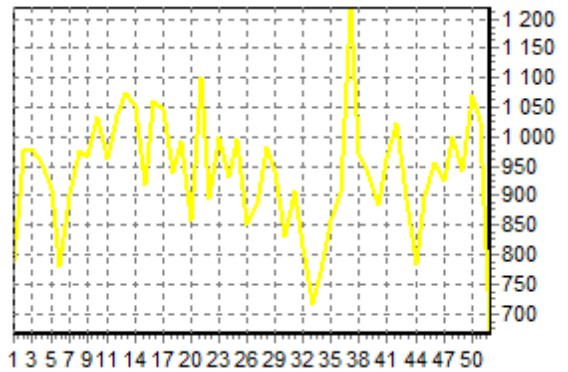

REPARTITION DES RACES (nb têtes/semaine)

ACTIVITE HEBDOMADAIRE CROISEE (39)

ACTIVITE HEBDOMADAIRE LIMOUSINE (34)

ACTIVITE HEBDOMADAIRE PRIM'HOLSTEIN (66)

ACTIVITE HEBDOMADAIRE BLONDE D'AQUITAINE (79)

ACTIVITE HEBDOMADAIRE AUBRAC (14)

ACTIVITE HEBDOMADAIRE CHAROLAISE (38)