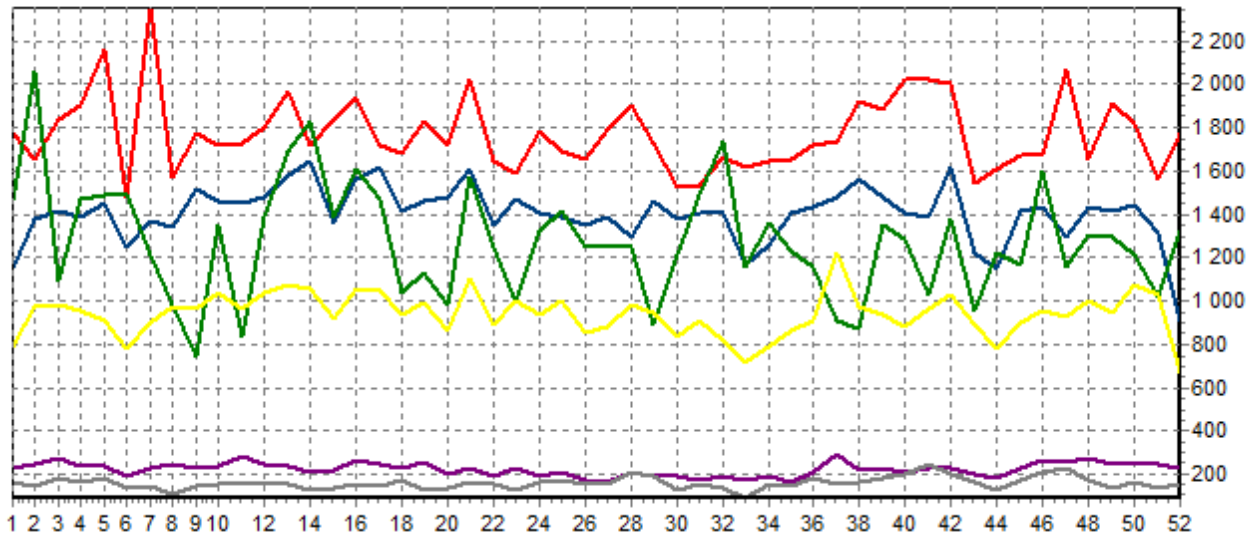

REPARTITION DES RACES (nb têtes/semaine)

ACTIVITE HEBDOMADAIRE CROISEE (39)

ACTIVITE HEBDOMADAIRE LIMOUSINE (34)

ACTIVITE HEBDOMADAIRE PRIM'HOLSTEIN (66)

ACTIVITE HEBDOMADAIRE BLONDE D'AQUITAINE (79)

ACTIVITE HEBDOMADAIRE AUBRAC (14)

ACTIVITE HEBDOMADAIRE CHAROLAISE (38)