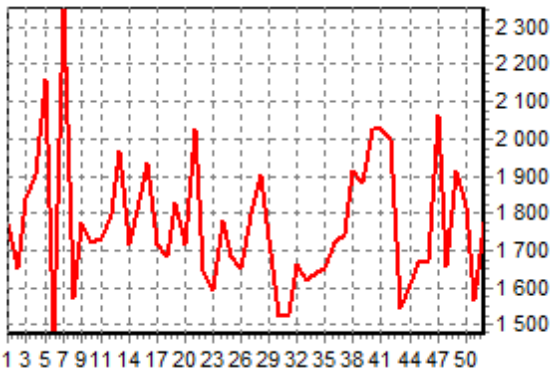

REPARTITION DES RACES (nb têtes/semaine)

ACTIVITE HEBDOMADAIRE CROISEE (39)

ACTIVITE HEBDOMADAIRE LIMOUSINE (34)

ACTIVITE HEBDOMADAIRE PRIM'HOLSTEIN (66)

ACTIVITE HEBDOMADAIRE BLONDE D'AQUITAINE (79)

ACTIVITE HEBDOMADAIRE AUBRAC (14)

ACTIVITE HEBDOMADAIRE CHAROLAISE (38)